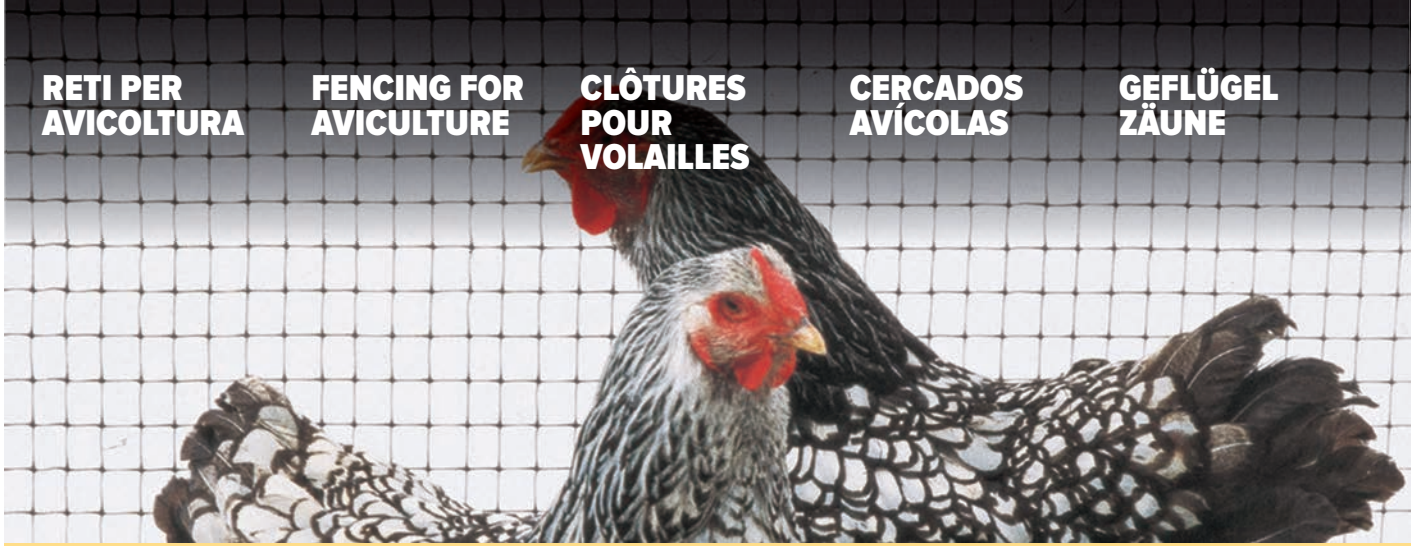

RETI PER
AVICOLTURA

FENCING FOR
AVICULTURE

CLÔTURES
POUR
VOLAILLES

CERCADOS
AVÍCOLAS

GEFLÜGEL
ZÄUNE

Reti leggere ma resistenti, permettono di costruire gabbie e voliere e di creare e ricoprire pollai e recinti per galline, tacchini, oche e faraone.

Light but resistant nets that are ideal for building cages and aviaries and for creating and covering coops and fences for chickens, turkeys, geese and guinea fowls.

Filets légers mais résistants, permettant de construire des cages et des volières et de créer des poulaillers et des enclos pour les poulets, les dindons, les oies et les pintades.

Mallas ligeras y al mismo tiempo resistentes que permiten construir jaulas y pajareras y crear y cubrir gallineros y recintos para pavos, ocas y gallinas de Guinea.

Das sind leichte aber widerstandfähige Netze, sie ermöglichen den Bau von Käfigen und Volieren und dienen zum Abdecken von Hühnerställen und als Zäune für Hühner, Puten, Gänse und Perlhühner.