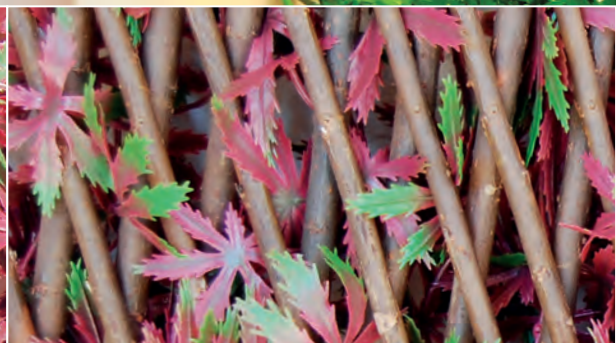

TENAX DIVY 3D X-TENS