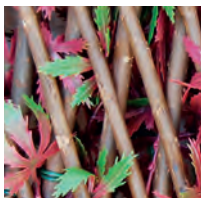

Cod. m - EAN N° x x x

DIVY 3D X-TENS RED ACER

NEW 1A180280 1.00x2 8002929126009 4 10 -

Traliccio in salice naturale – Trellis made of natural willow – Treillis en saule naturel – Enrejado de sauce natural – Struktur aus natürlicher Weide

2