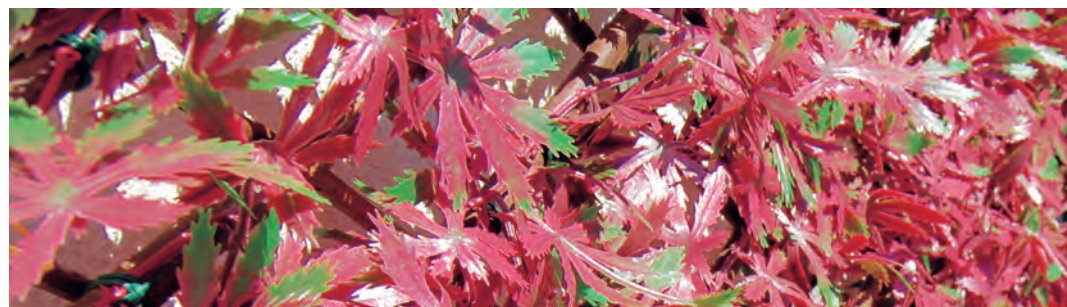

Cod. m - EAN N° x x x

DIVY 3D X-TENS RED ACER

NEW 1A180280 1.00x2 8002929126009 4 10 -

Traliccio in salice naturale – Trellis made of natural willow – Treillis en saule naturel – Enrejado de sauce natural – Struktur aus natürlicher Weide

2