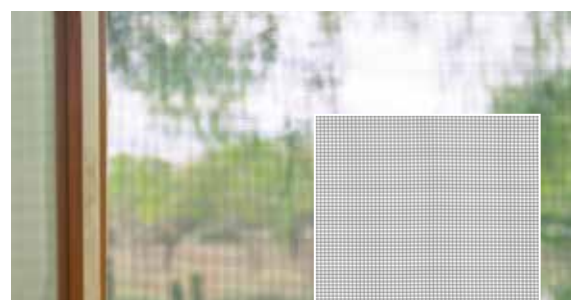

TAGLIO A METRO

0,8x50 m	☐	☒
1x50 m	☐	☒