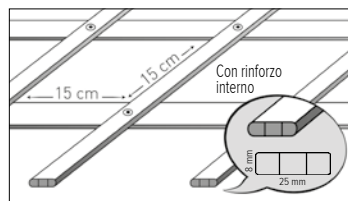

🇮🇹 TREPLAS

Traliccio estensibile

Grigliato sintetico, ideale per il sostegno a muro di fiori rampicanti. Leggero e resistente, grazie al doppio rinforzo interno presente in ogni listello, rappresenta un supporto economico e decorativo. Si adatta facilmente a spazi diversi, si installa in un attimo e non necessita di alcuna manutenzione. **Stoccare il prodotto confezionato non esposto direttamente ai raggi solari.**

- Stabilizzato ai raggi UV.
- Mantiene il colore inalterato nel tempo.
- Alta resistenza e stabilità grazie alle speciali giunture.