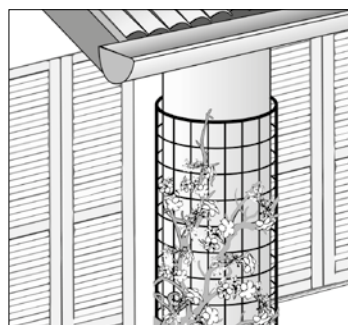

TOP QUALITY

15x15 cm

🇮🇹 COROLLA

Rete per rampicanti

Rete in PE adatta a sostenere la crescita di fiori a parete o in vaso, quale alternativa economica ai tralicci tradizionali. Può essere usata anche a terra come delimitazione.