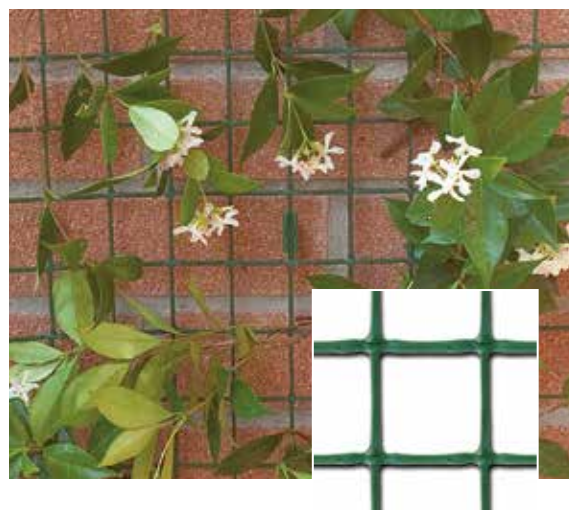

TAGLIO A METRO

0,5x30 m	■
1x30 m	■ □

4,2x4,2 cm

DURATA

Installazione e accessori - COROLLA

CLIPS DI FISSAGGIO

CONFEZIONE - Bustina da 6 pezzi

3,5 cm	■